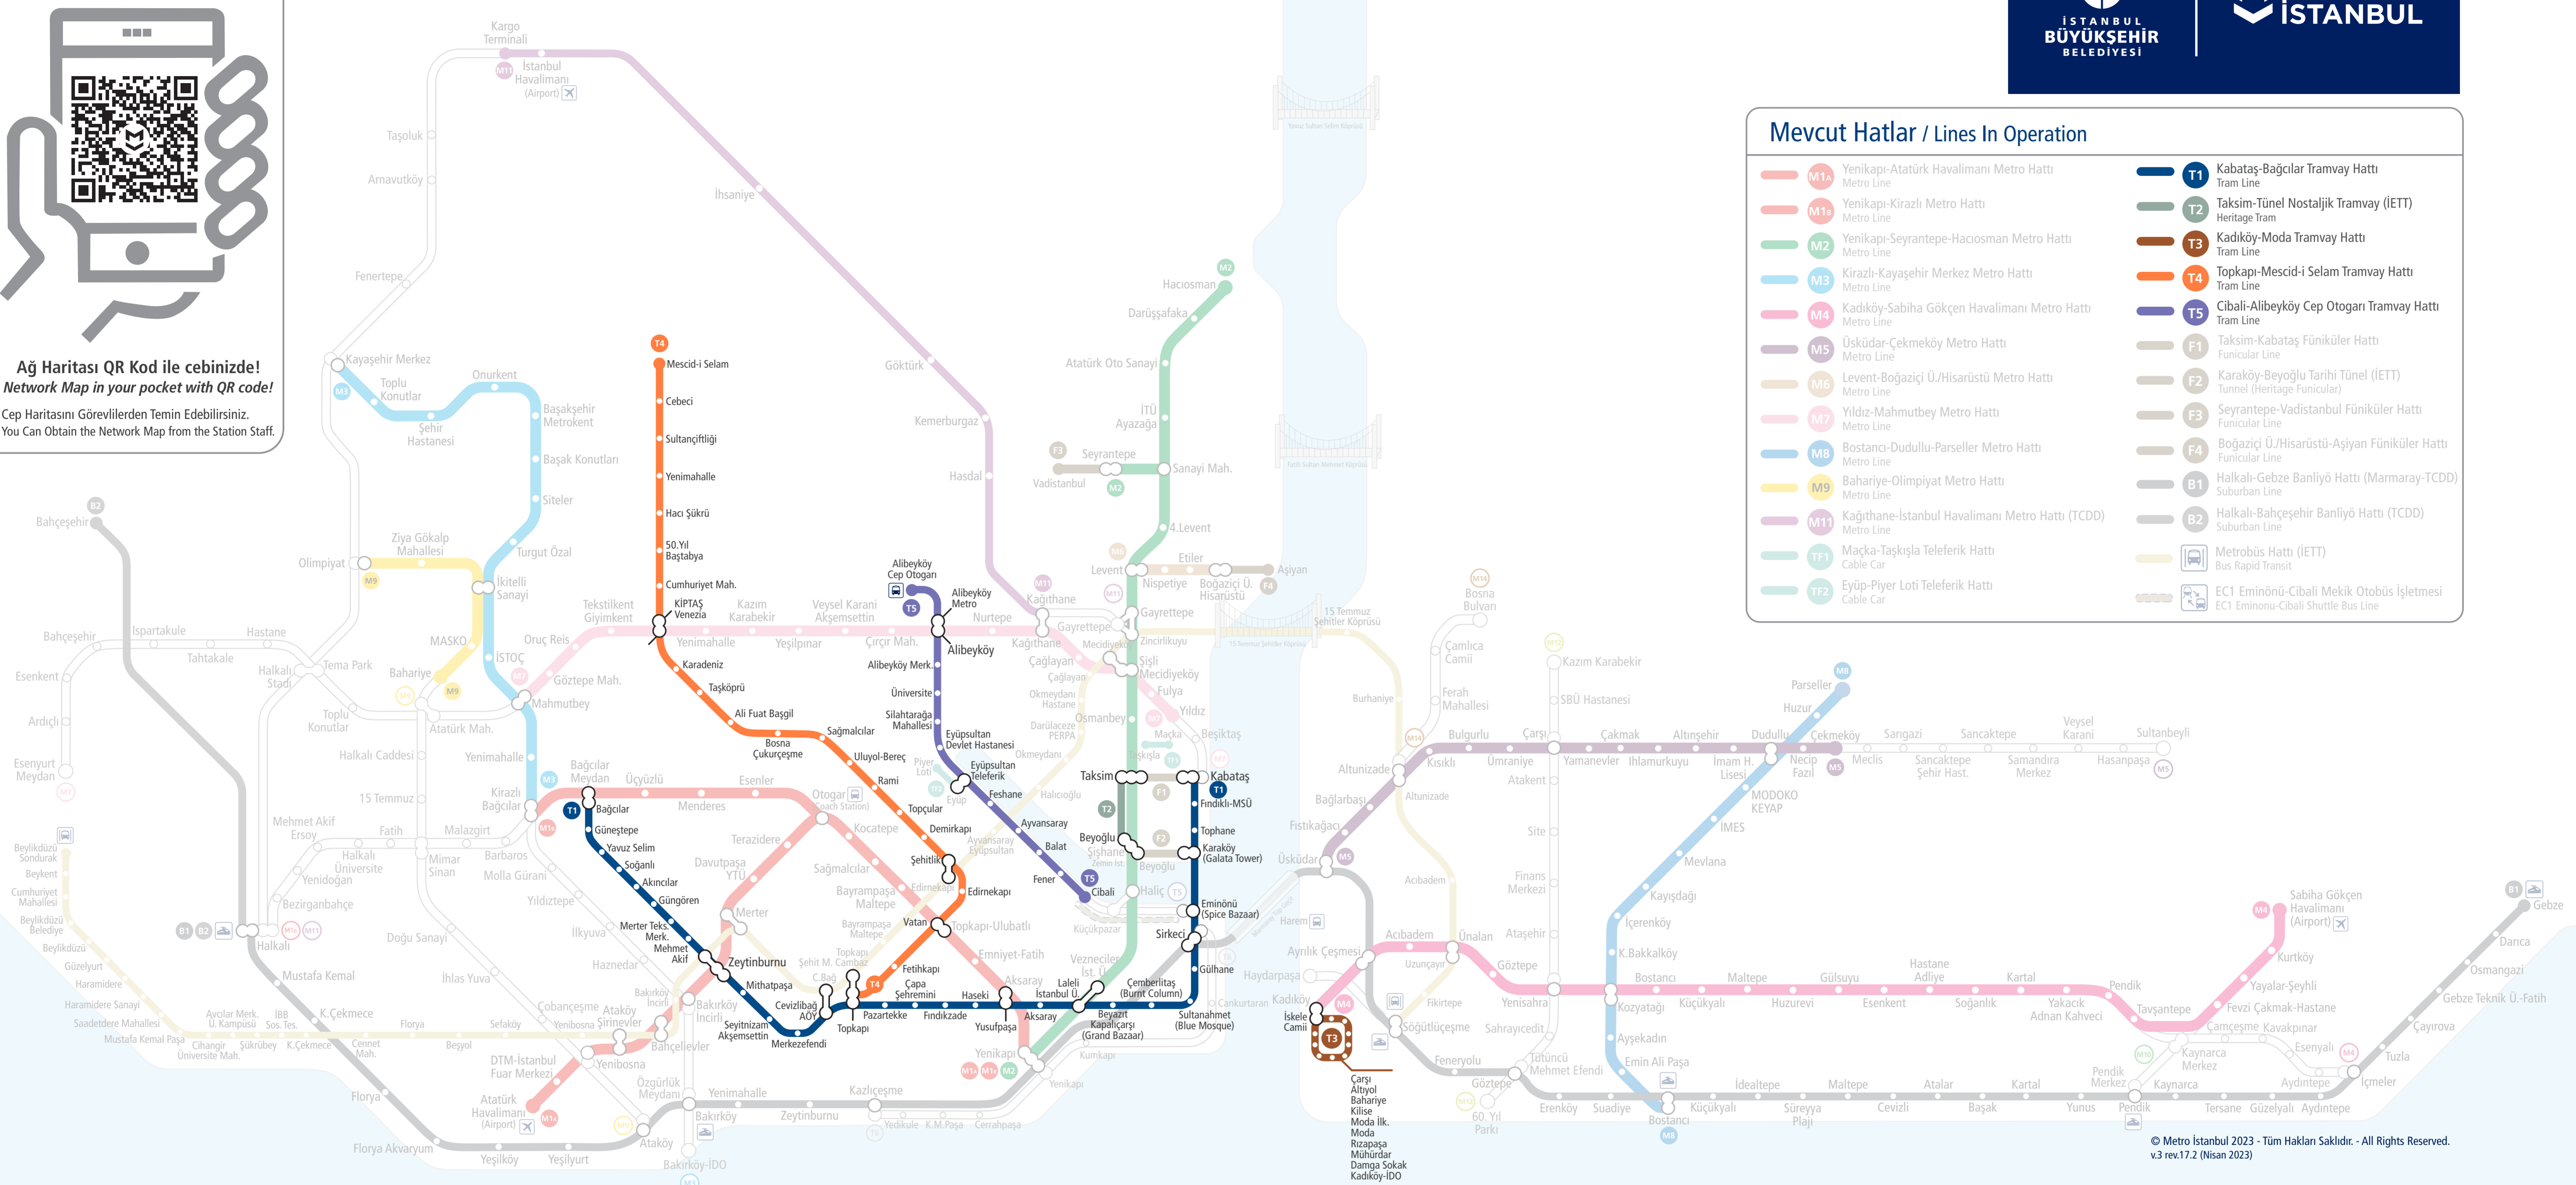

# İstanbul Tramvay Hatları Ağ Haritası / Istanbul Tram Lines Network Map

METRO  
İSTANBUL

Ağ Haritası QR Kod ile cebinizde!  
Network Map in your pocket with QR code!

Cep Haritasını Görevlilerden Temin Edebilirsiniz.  
You Can Obtain the Network Map from the Station Staff.

## Mevcut Hatlar / Lines In Operation

M1A	Yenikapı-Atatürk Havalimanı Metro Hattı Metro Line	T1	Kabataş-Bağcılar Tramvay Hattı Tram Line
M1B	Yenikapı-Kirazlı Metro Hattı Metro Line	T2	Taksim-Tünel Nostaljik Tramvay (İETT) Heritage Tram
M2	Yenikapı-Seyrantepe-Hacıosman Metro Hattı Metro Line	T3	Kadıköy-Moda Tramvay Hattı Tram Line
M3	Kirazlı-Kayaşehir Merkez Metro Hattı Metro Line	T4	Topkapı-Mescid-i Selam Tramvay Hattı Tram Line
M4	Kadıköy-Sabiha Gökçen Havalimanı Metro Hattı Metro Line	T5	Cibali-Alibeyköy Cep Otogarı Tramvay Hattı Tram Line
M5	Üsküdar-Çekmeköy Metro Hattı Metro Line	F1	Taksim-Kabataş Füniküler Hattı Funicular Line
M6	Levent-Boğaziçi Ü./Hisarüstü Metro Hattı Metro Line	F2	Karaköy-Beyoğlu Tarihi Tünel (İETT) Tunnel (Heritage Funicular)
M7	Yıldız-Mahmutbey Metro Hattı Metro Line	F3	Seyrantepe-Vadistanbul Füniküler Hattı Funicular Line
M8	Bostancı-Dudullu-Parseller Metro Hattı Metro Line	F4	Boğaziçi Ü./Hisarüstü-Aşıyan Füniküler Hattı Funicular Line
M9	Bahariye-Olimpiyat Metro Hattı Metro Line	B1	Halkalı-Gezbe Banliyö Hattı (Marmaray-TCDD) Suburban Line
M11	Kağıthane-İstanbul Havalimanı Metro Hattı (TCDD) Metro Line	B2	Halkalı-Bağcılar Banliyö Hattı (TCDD) Suburban Line
TF1	Maçka-Taşköprü Teleferik Hattı Cable Car		Metrobüs Hattı (İETT) Bus Rapid Transit
TF2	Eyüp-Piyer Loti Teleferik Hattı Cable Car		EC1 Eminönü-Cibali Mekik Otobüs İşletmesi EC1 Eminönü-Cibali Shuttle Bus Line

## İşaretler / Signs

○	İstasyon-Durak / Station-Stop	✈	Havalimanı / Airport
●	Hat Başı-Sonu / Terminus	🚏	Otogar / Coach Station
🔄	Aktarma İşaretleri / Transfer Signs	🚄	YHT-Hızlı Tren Garı High Speed Rail Transfer Station
🌉	Boğaz Köprüleri Bosphorus Bridges	🚶	Boğaz Su Altı Geçişi Underwater Tunnel