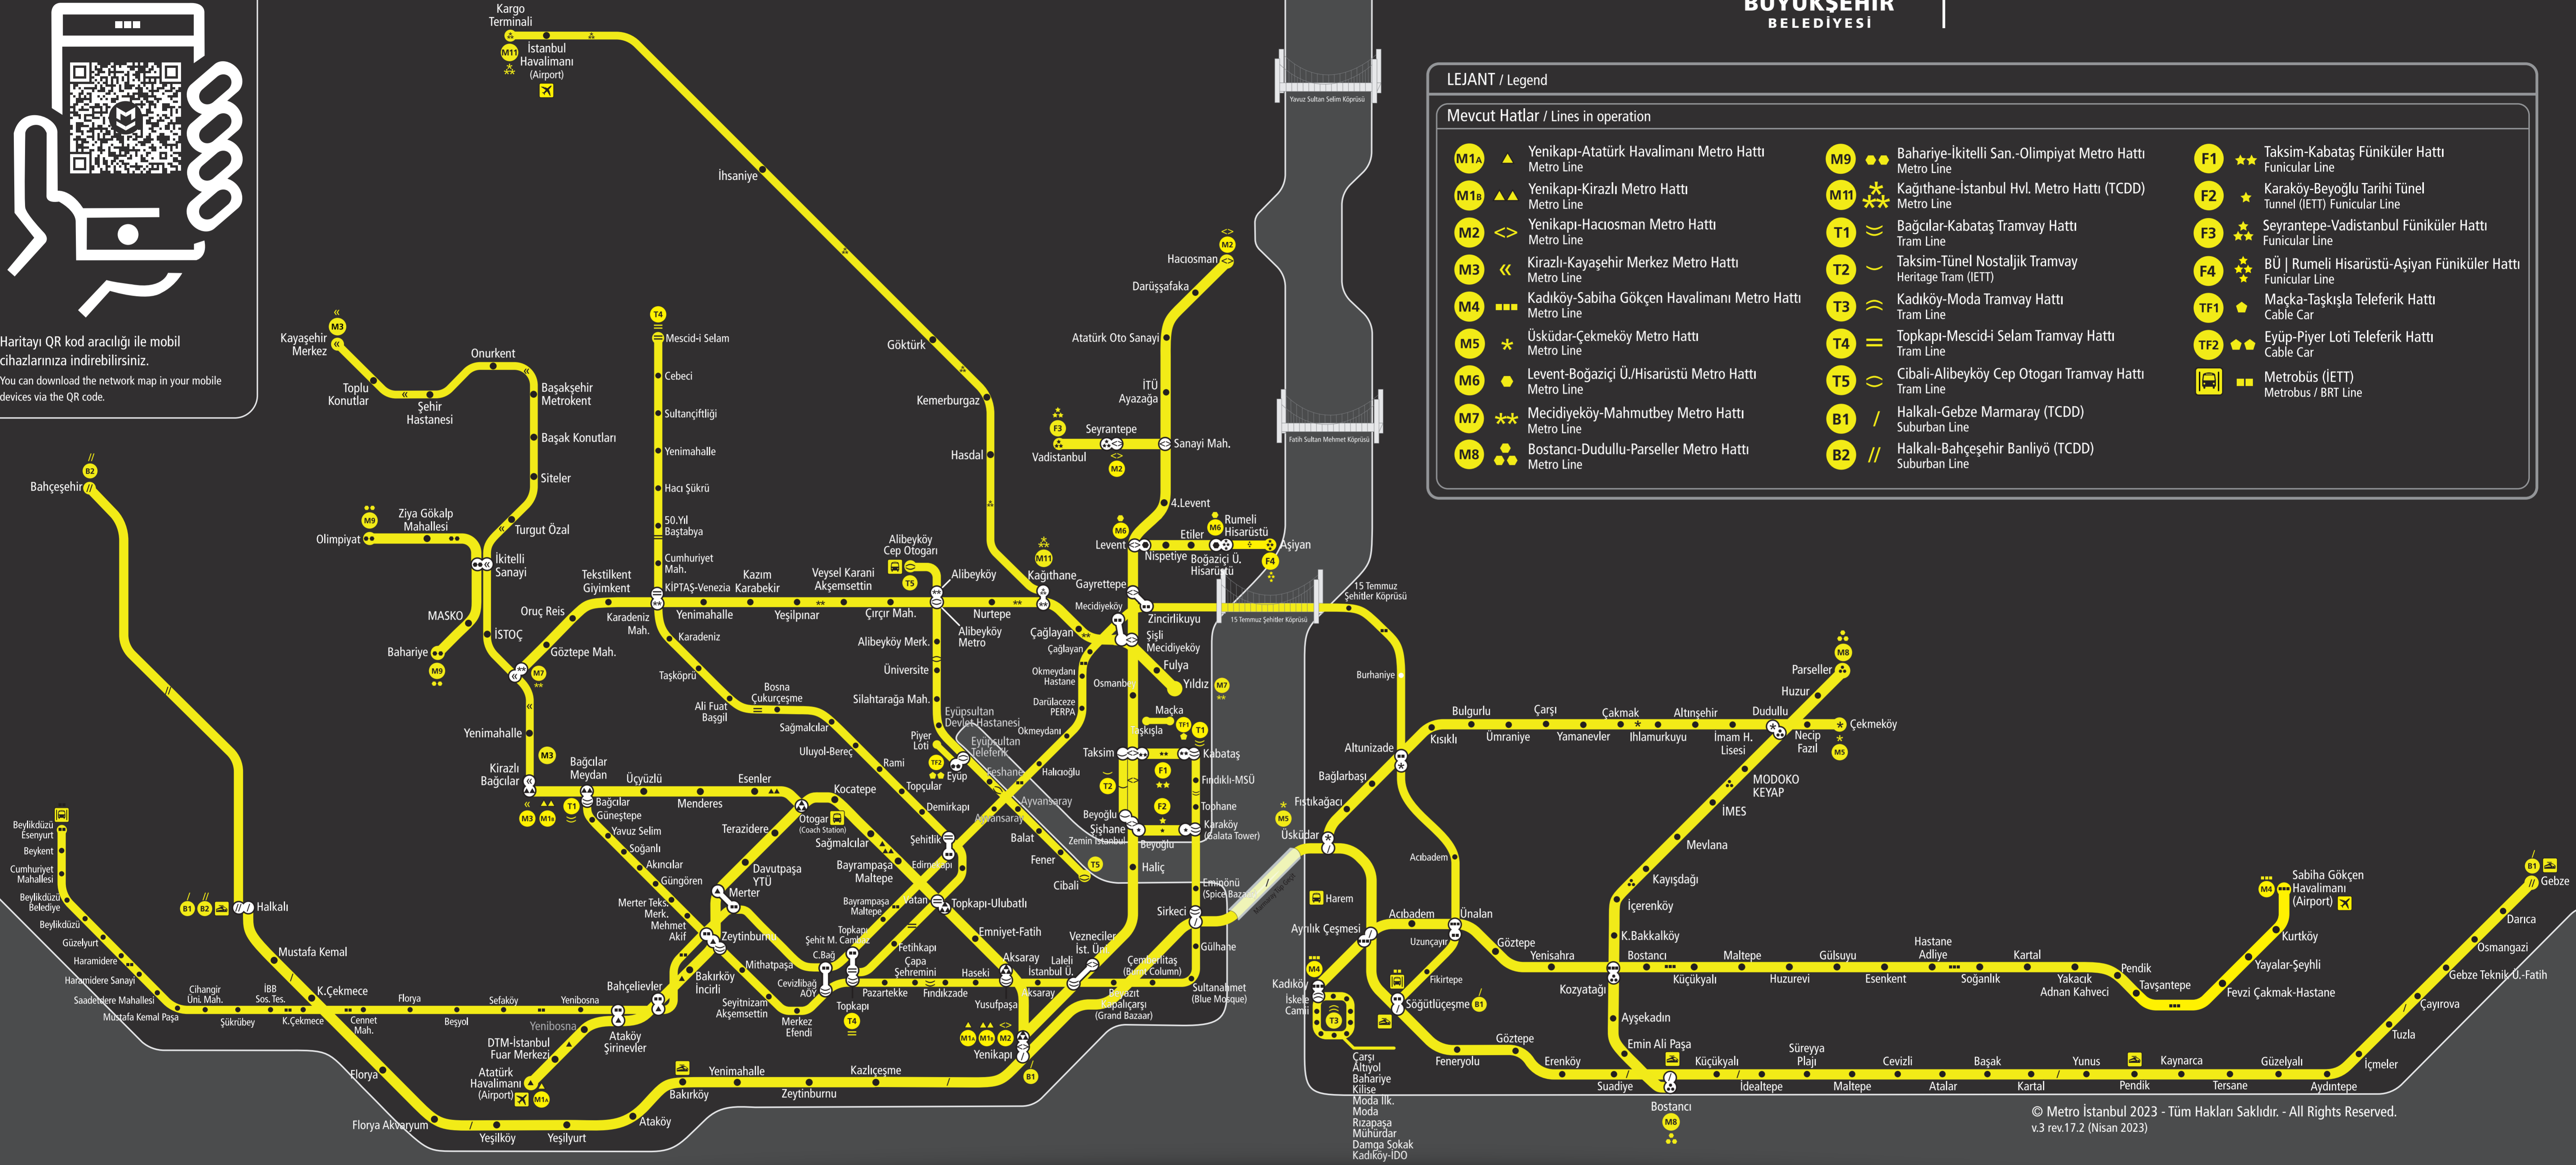

İstanbul Raylı Sistemler Kontrast Ağ Haritası

Istanbul Railway Network Contrast Color Map

Haritayı QR kod aracılığı ile mobil cihazlarınıza indirebilirsiniz.
You can download the network map in your mobile devices via the QR code.

● Hat Başı-Sonu / Terminus

Otogar / Coach Station

Boğaz Köprüleri
Bosphorus Bridges

Aktarma İşaretleri / Transfer Signs

Metrobüs / Bus Rapid Transit

Marmaray Tüp Geçit
Boğaz Su Altı Geçişi
Underwater Tunnel

You can find about the operating hour and rush hour headways from Metro İstanbul pocket maps and find more information about timetables from our website and information boards at the stations.

T2 Taksim-Tünel ve T3 Kadıköy-Moda tramvay hatları ile T4 tramvay hattı Cumhuriyet Mahallesi istasyonu haricindeki tüm raylı sistem istasyonları engelli erişimine uygundur.

All rail lines except for T2 Taksim-Tünel and T3 Kadıköy-Moda line, and all stations except for Cumhuriyet Mahallesi station of T4 Topkapı-Mescid-i Selam tram line are accessible for disabled passengers.