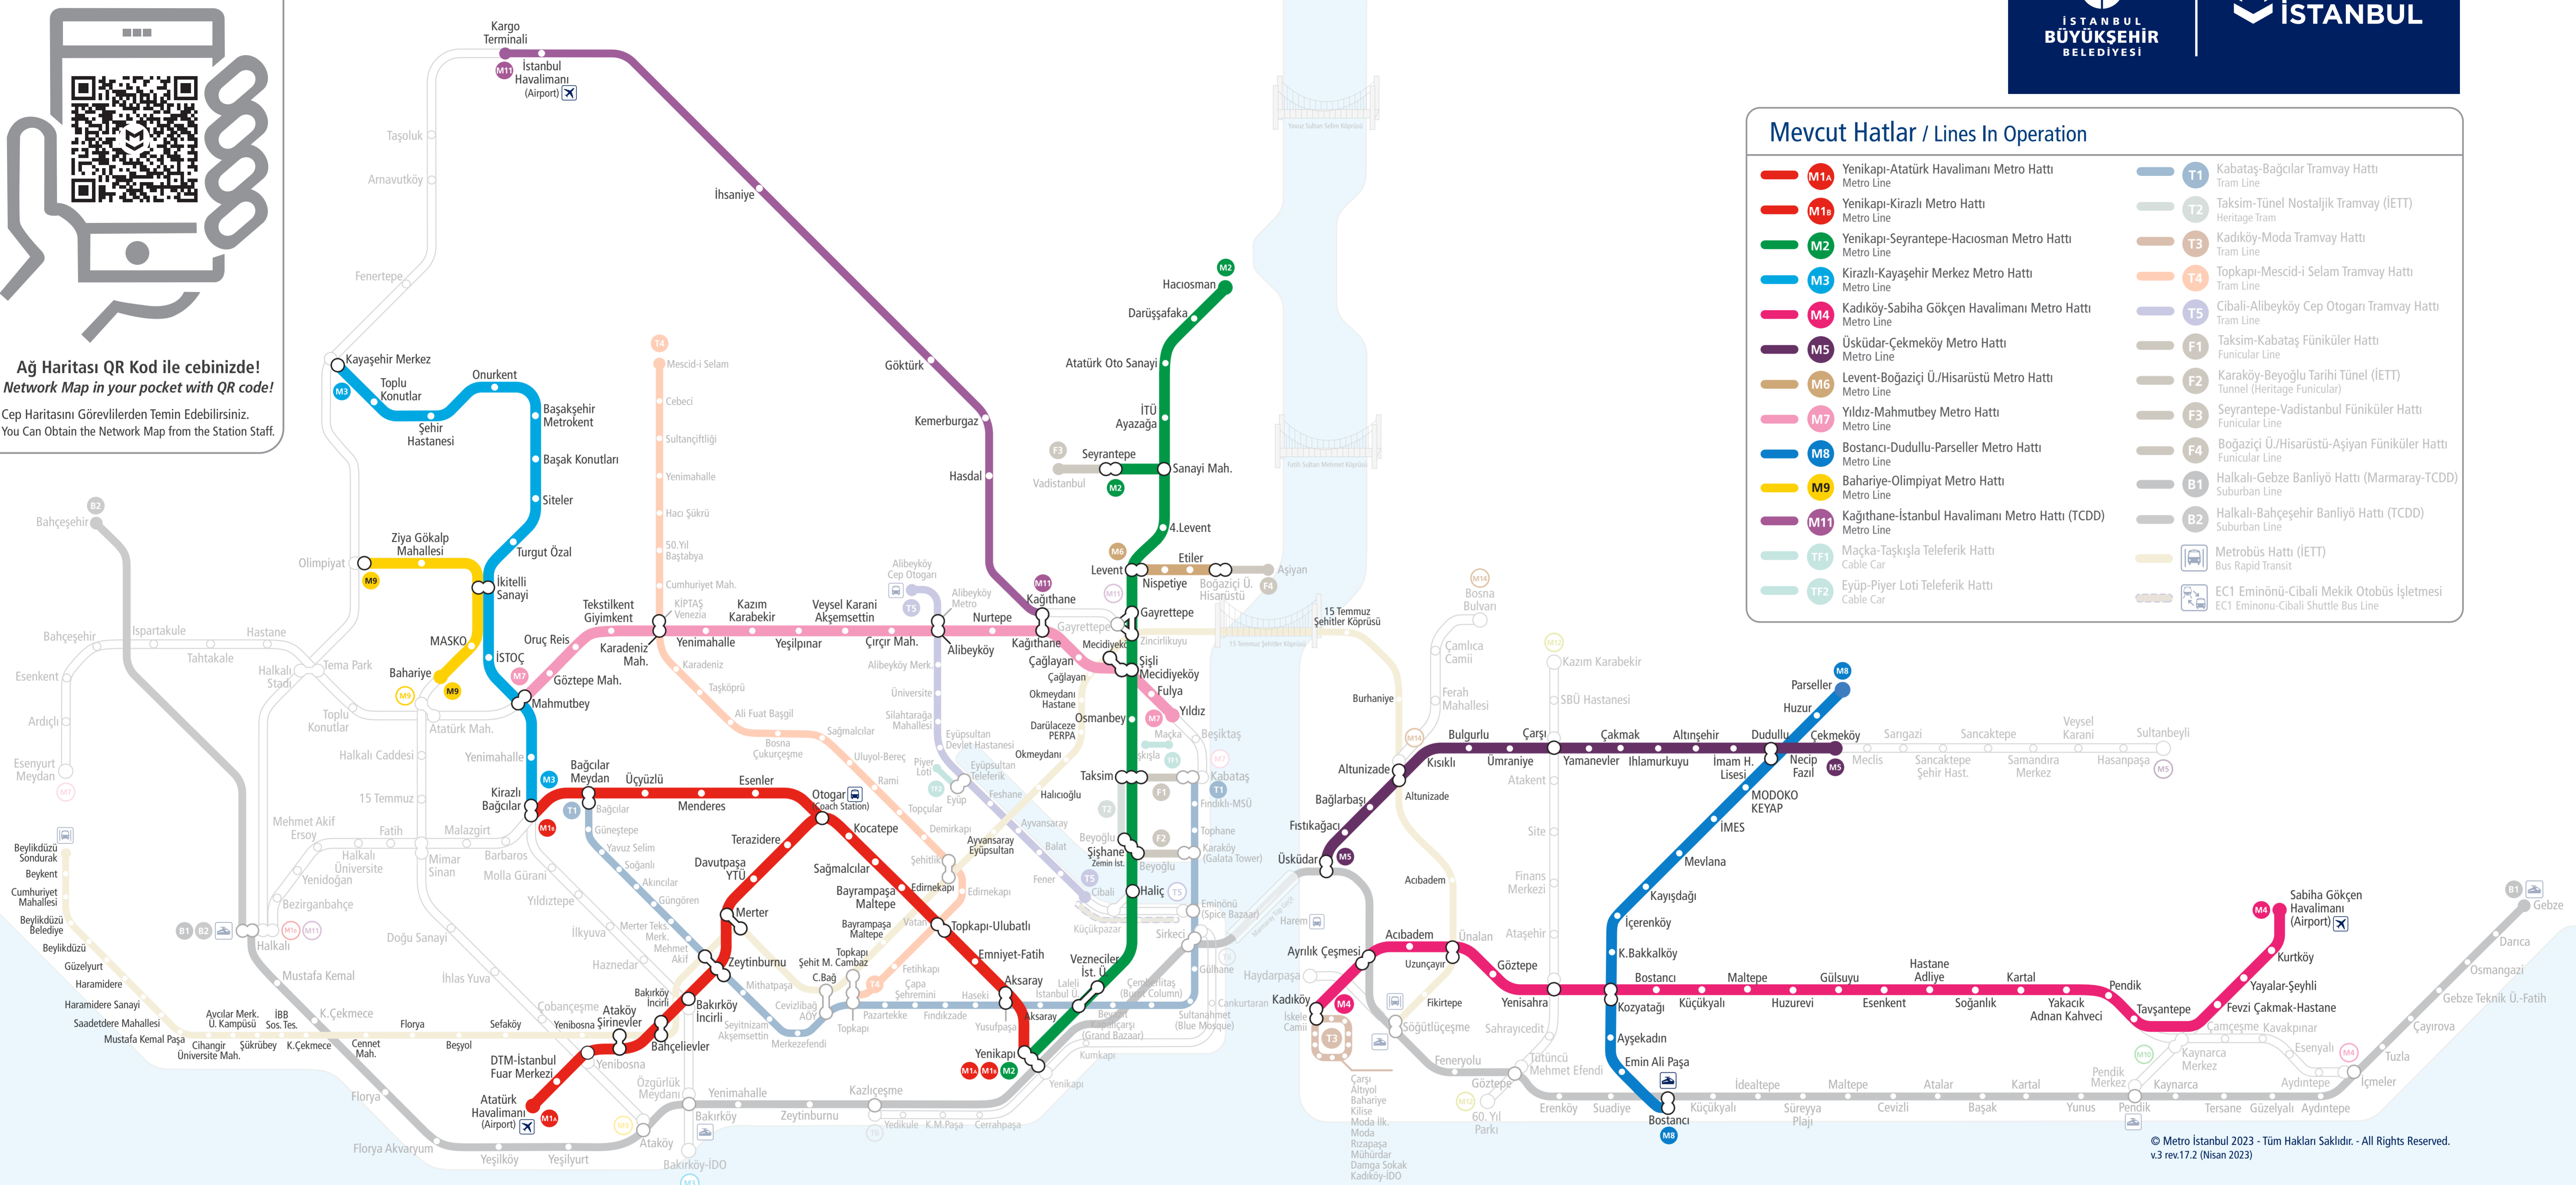

İstanbul Metro Hatları Ağ Haritası / Istanbul Metro Lines Network Map

Ağ Haritası QR Kod ile cebinizde!
Network Map in your pocket with QR code!
Cep Haritasını Görevlilerden Temin Edebilirsiniz.
You Can Obtain the Network Map from the Station Staff.

Mevcut Hatlar / Lines In Operation

M1A Yenikapı-Atatürk Havalimanı Metro Hattı Metro Line	T1 Kabataş-Bağcılar Tramvay Hattı Tram Line
M1B Yenikapı-Kirazlı Metro Hattı Metro Line	T2 Taksim-Tünel Nostaljik Tramvay (İETT) Heritage Tram
M2 Yenikapı-Seyrantepe-Haciosman Metro Hattı Metro Line	T3 Kadıköy-Moda Tramvay Hattı Tram Line
M3 Kirazlı-Kayaşehir Merkez Metro Hattı Metro Line	T4 Topkapı-Mescid-i Selam Tramvay Hattı Tram Line
M4 Kadıköy-Sabiha Gökçen Havalimanı Metro Hattı Metro Line	T5 Cibali-Alibeyköy Cep Otogarı Tramvay Hattı Tram Line
M5 Üsküdar-Çekmeköy Metro Hattı Metro Line	F1 Taksim-Kabataş Füniküler Hattı Funicular Line
M6 Levent-Boğaziçi Ü./Hisarüstü Metro Hattı Metro Line	F2 Karaköy-Beyoğlu Tarihi Tünel (İETT) Tunnel (Heritage Funicular)
M7 Yıldız-Mahmutbey Metro Hattı Metro Line	F3 Seyrantepe-Vadistanbul Füniküler Hattı Funicular Line
M8 Bostancı-Dudullu-Parseller Metro Hattı Metro Line	F4 Boğaziçi Ü./Hisarüstü-Aşyan Füniküler Hattı Funicular Line
M9 Bahariye-Olimpiyat Metro Hattı Metro Line	B1 Halkalı-Gebze Banliyö Hattı (Marmaray-TCDD) Suburban Line
M11 Kağıthane-İstanbul Havalimanı Metro Hattı (TCDD) Metro Line	B2 Halkalı-Bahçeşehir Banliyö Hattı (TCDD) Suburban Line
TF1 Maçka-Taşkışla Teleferik Hattı Cable Car	METROBUS Metrobüs Hattı (İETT) Bus Rapid Transit
TF2 Eyüp-Piyer Loti Teleferik Hattı Cable Car	EC1 Eminönü-Cibali Mekik Otobüs İşletmesi EC1 Eminönü-Cibali Shuttle Bus Line

İşaretler / Signs

○ İstasyon-Durak / Station-Stop	✈ Havalimanı / Airport
● Hat Başı-Sonu / Terminus	🚏 Otogar / Coach Station
🔄 Aktarma İşaretleri / Transfer Signs	🚄 YHT-Hızlı Tren Garı High Speed Rail Transfer Station
🌉 Boğaz Köprüleri Bosphorus Bridges	🚰 Marmaray Tüp Geçit Boğaz Su Altı Geçişi Underwater Tunnel